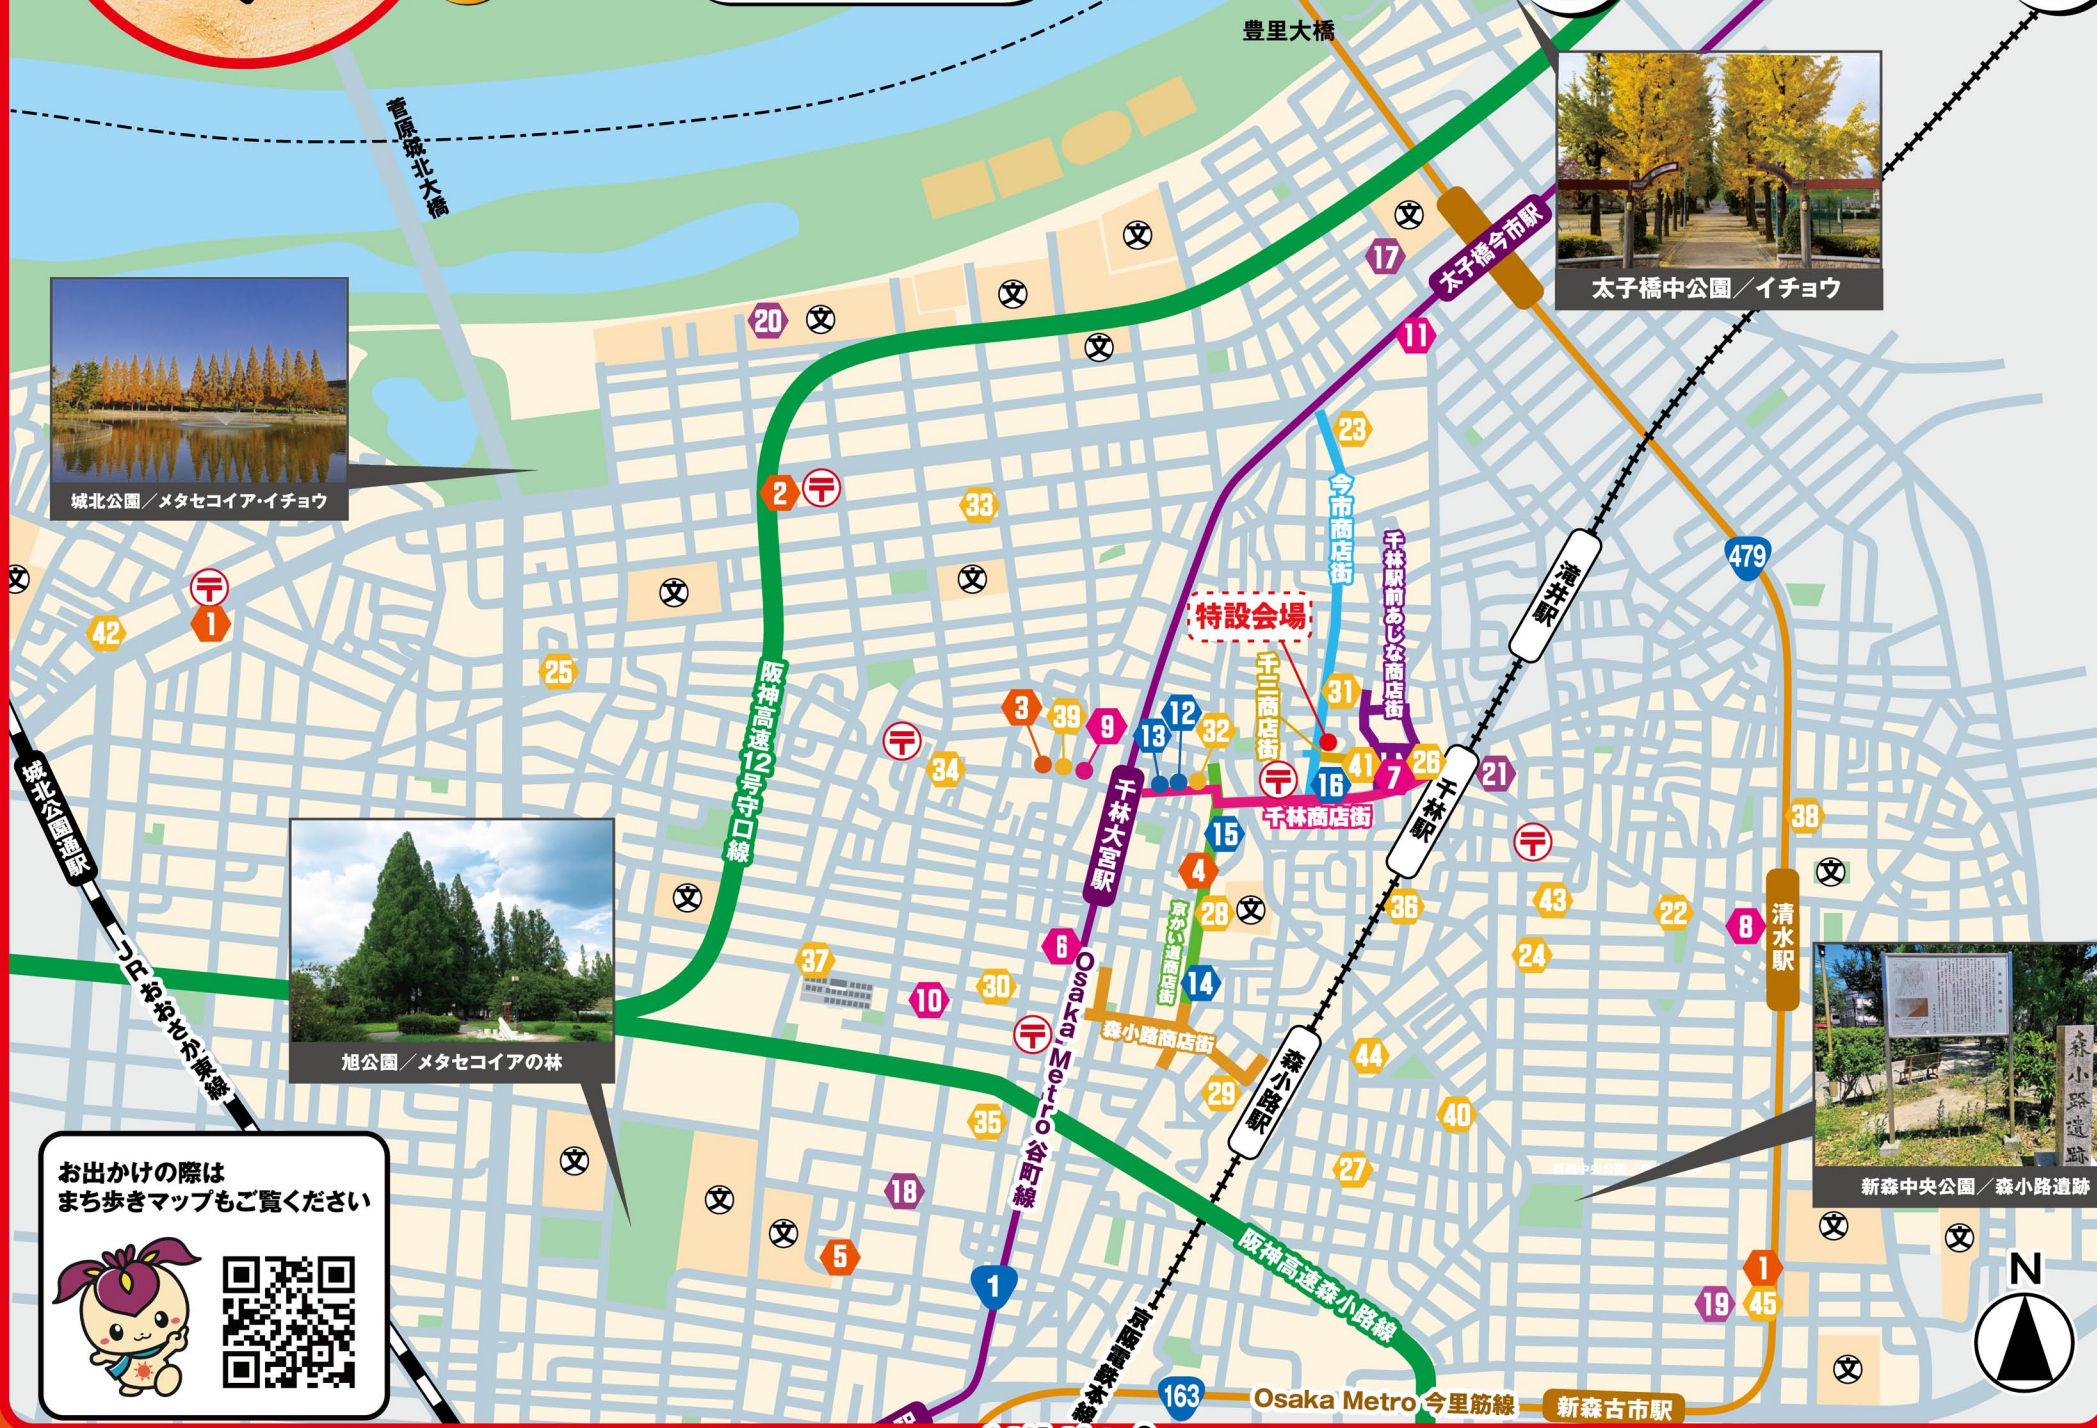

# ラリーマップ

「旭区ブランド」  
「旭わがまちお宝」

# あさひわくわく キーワードラリー!

ラリー期間 2023.11.12 日 ⇒ 11.26 日

## ラリーポイント

のぼりとポスターを探そう!!

お出かけの際は  
まち歩きマップもご覧ください

1 松福堂正一	本店:赤川2-5-17 新森店:新森4-12-17	24 カフェ エトワール	清水2-15-4
2 パティスリー GARO	中宮4-15-6	25 カフェレストブルミエール	中宮3-1-20
3 寶来堂	大宮3-16-27	26 喫茶 再会	千林2-15-18
4 マミのお菓子	森小路2-4-16	27 喫茶 田園	新森2-11-9
5 和菓子の天神堂	高殿6-10-12	28 喫茶 Natural	森小路2-10-7
6 大阪千林のりや	大宮1-17-12	29 喫茶 メイト	森小路1-5-6
7 加藤銘茶本舗	千林2-15-23	30 喫茶 和光	大宮1-14-19-1F
8 竹の家	清水3-27-15	31 珈琲館 エル	今市2-1-23
9 パン屋のグロワール	大宮3-18-21	32 コーヒーショップABC 千林店	千林2-2-15
10 福すし 大宮総本店	大宮1-8-13	33 コーヒーショップ嶋	大宮4-7-20
11 リカーショップ アサヒヤ	今市2-22-14	34 コーヒーショップラブ	大宮2-15-8
12 アワヤ 千林店	千林2-1-18	35 コーヒービーンズ ウインクル	高殿6-24-8
13 タカセ学生服店	千林2-1-20	36 こちこ	清水1-14-2
14 Bike Works 回転木馬	森小路2-11-9	37 こばこカフェ	大宮1-2-34
15 ふとんのおくら屋	森小路2-9-2 森小路京かい道商店街内	38 自家焙煎カフェ チャオツペ	清水5-12-12
16 山下紙文具	千林2-12-36	39 橙珈琲(ダイダイコーヒー)	大宮3-17-20
17 あゆみ工房	太子橋1-5-16-1F	40 ナガイコーヒー	新森3-13-10
18 NPO法人 子どもセンター あさひ	高殿6-17-10	41 ハルコーヒー	千林2-12-25
19 大阪旭こども病院	新森4-13-17	42 晴れたり雲ったり	赤川3-3-4
20 常翔学園大阪工業大学	大宮5-16-1 大宮キャンパス	43 町家カフェ&サロン ギャラリー「ゆるり」	清水2-20-17
21 DANCE studio ESSE	清水3-1-16 新築プロバティ千林Ⅲ3F	44 ミルトス	新森3-7-7
22 カフェ&ダイニング ことぶき	清水2-18-30	45 la pâtisserie amie (ラパティスリーアミ)	新森4-12-17 ホワイトハイツ105
23 カフェ イワッコ	今市2-20-7		

## 参加方法

このマップを持って、ポイント(1~45)の中からキーワードを5つ集めて左の抽選参加券に記入し、抽選会にご参加ください。  
\*番号も必ずご記入ください。

- 【注意】
- お店の人に迷惑かけないようにね!
  - 小学生のみんなは保護者と一緒にね!
  - 筆記用具を必ず持参してね!

大阪市旭区  
イタセンバラ  
マスコットキャラクター  
パラッチ

- 和・洋菓子店
- 飲食、食品販売店
- 小売店
- 大学、病院等
- 喫茶店等